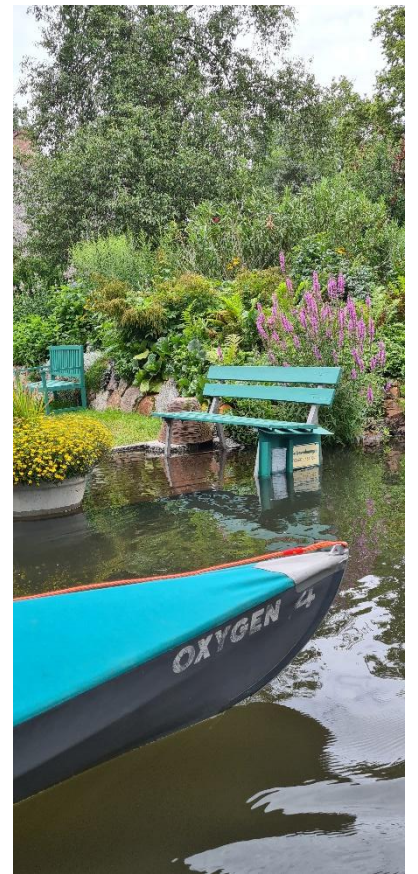

- Spreewaldfahrt zur Erleninsel –
13.07. / 14.07.2024

Hochwasser im Spreewald