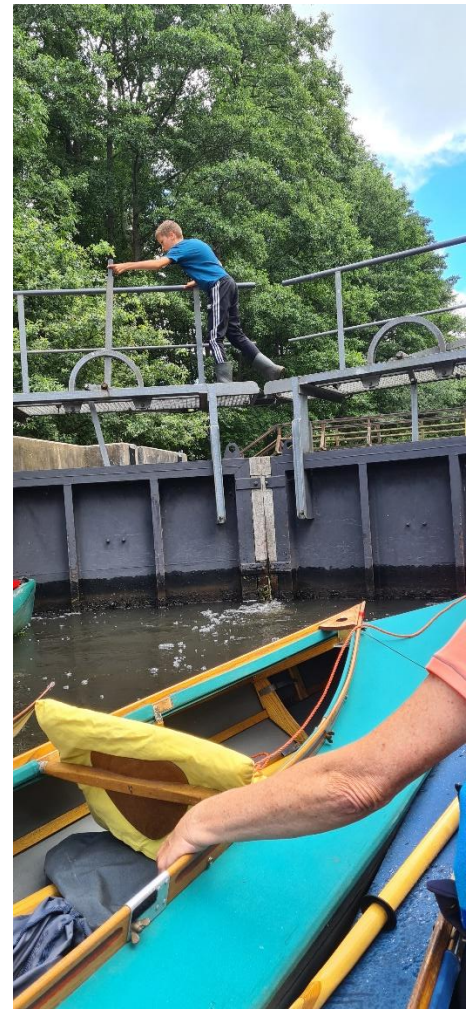

- Spreewaldfahrt zur Erleninsel –
13.07. / 14.07.2024

Hochwasser im Spreewald