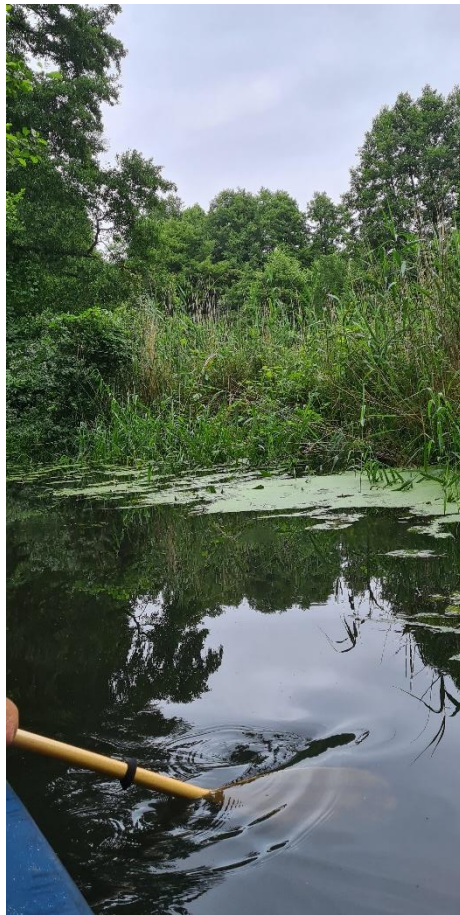

- Spreewaldfahrt zur Erleninsel –
13.07. / 14.07.2024

Hochwasser im Spreewald